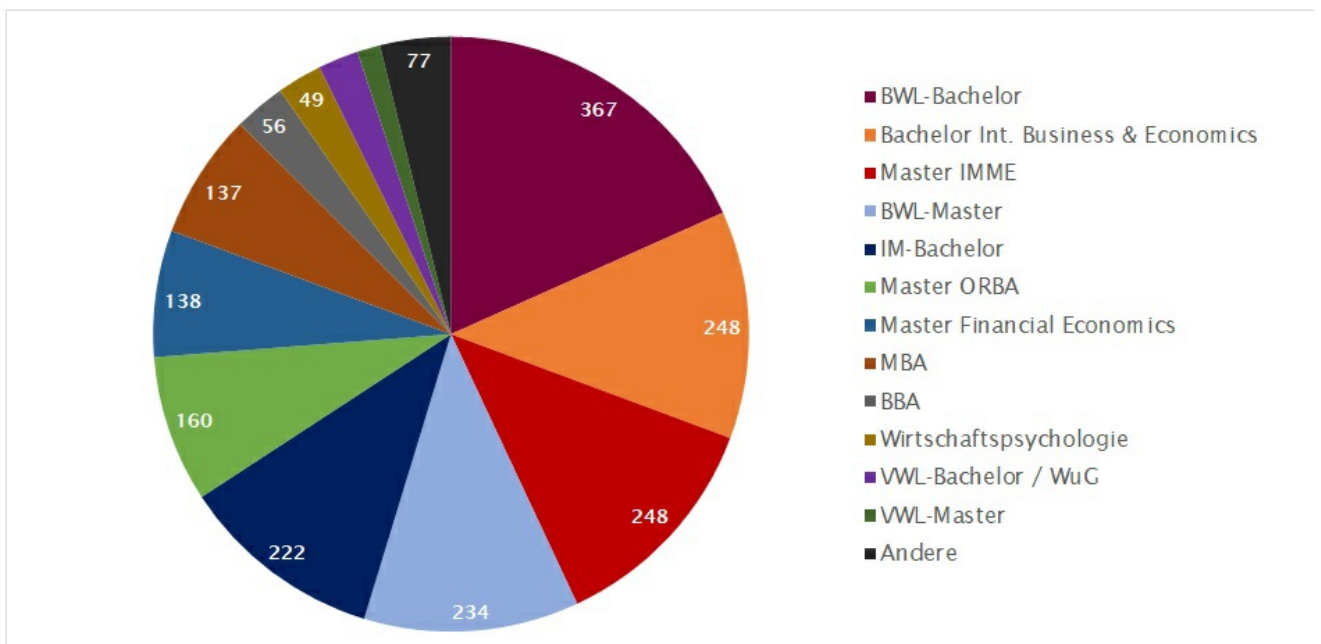

FAKULTÄT FÜR WIRTSCHAFTSWISSENSCHAFT

Die FWW in Zahlen

Entwicklung der Studierendenzahlen:

Entwicklung der Absolvent:innenzahlen:

Entwicklung der Promotionszahlen:

Studierendenzahlen nach Studiengängen (Stand WS 23/24):