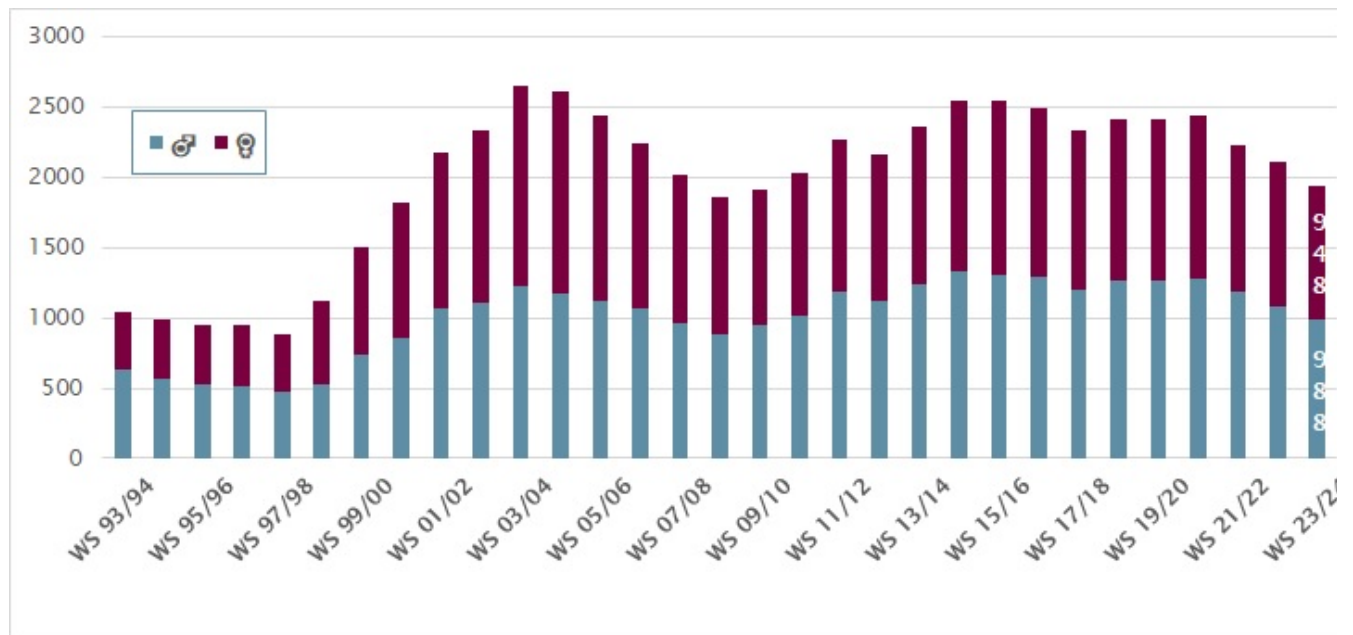

FAKULTÄT FÜR WIRTSCHAFTSWISSENSCHAFT

Die FWW in Zahlen

Entwicklung der Studierendenzahlen:

Entwicklung der Absolvent:innenzahlen:

Entwicklung der Promotionszahlen:

Studierendenzahlen nach Studiengängen (Stand WS 23/24):